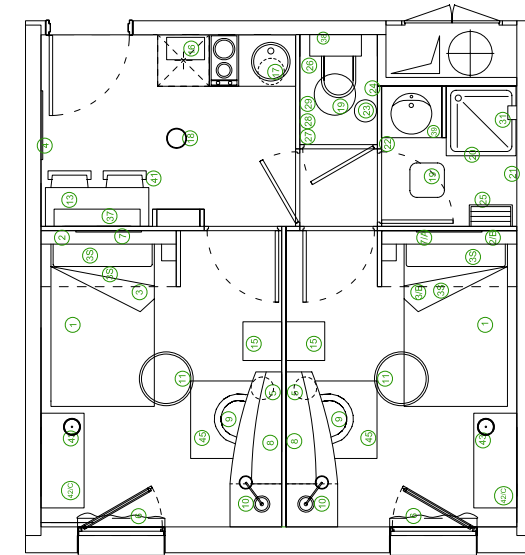

Akerys Résidences ne se contente pas de vous louer un appartement, mais de créer des logements au positionnement affirmés par le design d'intérieur et extérieur.

ZOOM sur votre T2 - 2 Chambres

Des aménagements bien pensés et fonctionnels

Un ensemble de services pour votre confort.

ESPACE NUIT

ESPACE CUISINE

1 - Literie en 120x200 cm sommier + matelas	13 - Table repas cm 120x45x105 h
2 - Tête de lit (type 2/B) cm.160 sans tablette + bloc étagère + led	41 - Tabouret pour table repas, assise plastique noire h.67
3 - Kit de couchage 1 personne pour lit 120x200	37 - Etagère dessus table repas (console) cm 100x20 avec lisse
7 - Décor mural dessus tête de lit	16 - Micro onde Grill
7a - Décor mural dessus 2° tête de lit	17 - Poubelle plastique
8 - Bureau cm 180x60x80 h + rangement + rallonge + étagère droite/gauche selon chambre	18 - Lustre Olimpia col. noir
8 - Bureau cm 180x60x80 h + rangement + rallonge + étagère droite/gauche selon chambre	
45 - Tapis sous bureau cm 160x140	
9 - Chaise de bureau	
10 - Lampe de bureau Picaro 86555 chrome	
6 - Rideau M1 avec voilage	
11 - Plafonnier blanc	
4a - Miroir chambre cm 60x160 h avec corniche de cm 10 en skai	
15 - Meuble de rangement cm 90x45x45	
5 - Poubelle en métal noir (dessous bureau)	
3s - Taie d'oreiller en coton blanc	
3s - Drap housse en coton blanc pour lit de cm 120x200	
3s - Drap plat en coton blanc pour lit de cm 120x200	
42c - Commode 5 tiroirs cm 90x50x98 h / Commode 4 tiroirs cm 80x50x82,5 h (417-423-217-223)	
43 - Abat-jour Do TL1 avec abat-jour (rouge ou noir selon étages)	
Enlèvement du placard / Panneautage alcove	

ESPACE SALLE D'EAU / BAIN / WC

Une architecture décorative poussée, une palette de colorisation art déco.

Le choix scrupuleux des équipements fait de ses intérieurs un Art de vivre résolument agréable et moderne.

Une ambiance cosy, une réelle valeur ajoutée.