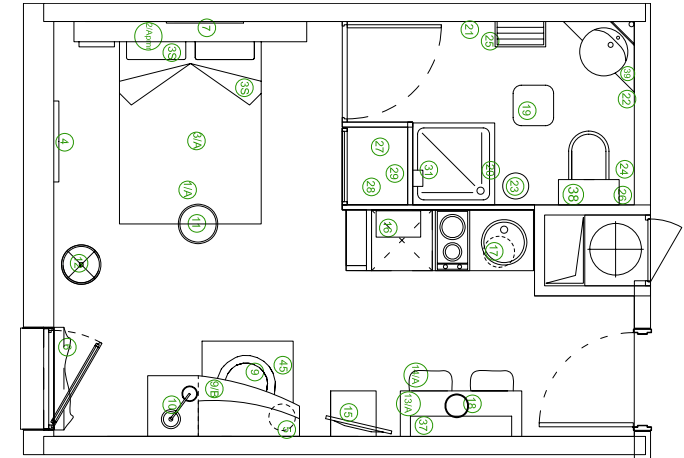

ZOOM sur votre T1 PMR

Des aménagements bien pensés et fonctionnels

Un ensemble de services pour votre confort.

ESPACE NUIT

- 1a - Literie en 140x200 cm sommier + matelas
- 2a - Tête de lit (type 2/A PMR) cm.230 avec 1 tablette + bloc étagère + led / tête de lit (type 2/E PMR) cm.210 avec 1 tablette + bloc étagère + led (ch.016)
- 3a - Kit de couchage 2 personnes lit 140x200 / Kit de couchage 1 personne pour lit 120x200 (ch.016)
- 3s - Taie d'oreiller en coton blanc
- 3s - Drap housse en coton blanc pour lit de cm 140x200 / Drap housse en coton blanc pour lit de cm 120x200 (ch.016)
- 3s - Drap plat en coton blanc pour lit de cm 140x200 / Drap plat en coton blanc pour lit de cm 120x200 (ch.016)
- 4 - Miroir chambre cm 80x160 h avec corniche de cm 10 en skai

ESPACE JOUR

- 5 - Poubelle en métal noir (dessous bureau)
- 6 - Rideau M1 avec voilage
- 7 - Décor mural tête de lit
- 8b - Bureau cm 150x60x80 h + rangement + 1 rallonge + étagère droite/gauche selon chambre / Bureau cm 180x60x80 h + rangement + 1 rallonge + étagère droite (ch.016)
- 45a - Tapis sous bureau cm 120x140 / Tapis sous bureau cm 160x140 (ch.016)
- 9 - Chaise de bureau
- 10 - Lampe de bureau Picaro 86555 chrome
- 11 - Plafonnier blanc

- 12 - Lampe sur pied
- 13a - Table repas cm 120x45x75 h
- 37 - Étagère dessus table repas cm 100x20
- 14a - Tabouret bas Quincy, rembourré
- 15 - Meuble de rangement cm 90x45x45

ESPACE CUISINE

- 16 - Micro onde Grill
- 17 - Poubelle plastique
- 18 - Lustre Olimpia col. noir

ESPACE SALLE D'EAU / BAIN / WC

- 19 - Plafonnier Milla 3 art. 89246
- 20 - Rideau de douche avec barre
- 21 - Patère 2 têtes
- 22 - Anneau de serviette
- 31 - Porte savon art. Pathos 10203G
- 23 - Poubelle Cédric
- 24 - Dérouleur WC
- 25 - Etendage linge
- 26 - Balai wc Cedric 21389696 Alinéa
- 27 - Balai espagnol manche en bois + seau
- 28 - Balai manche en bois
- 29 - Pelle
- 38 - Étagère cm 60x25 en métal lacqué