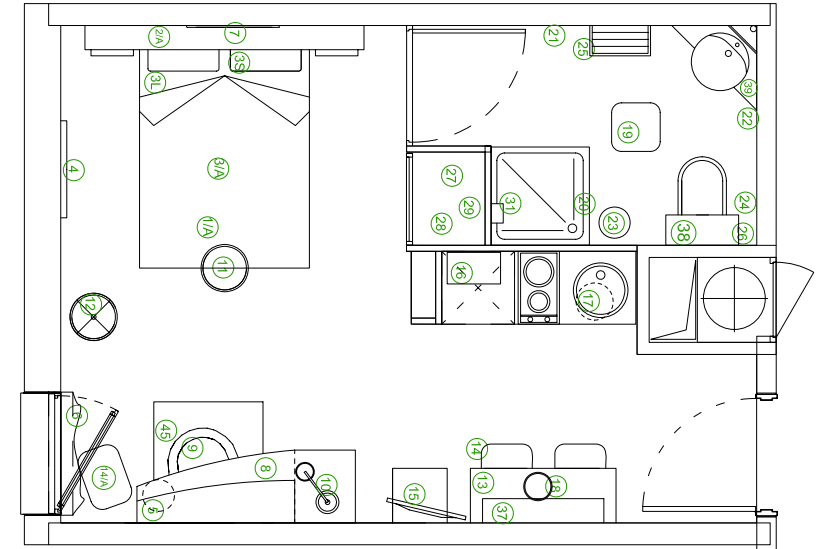

TYPE T1 Bis : Des appartements équipés et meublés

Akerys Résidences ne se contente pas de vous louer un appartement, mais de créer des logements au positionnement affirmés par le design d'intérieur et extérieur.

ZOOM sur votre T1 Bis

Des aménagements bien pensés et fonctionnels

Un ensemble de services pour votre confort.

ESPACE NUIT

ESPACE CUISINE

- 1a - Literie en 140x200 cm sommier + matelas
- 2a - Tête de lit (type 2/A) cm.230 avec 2 tablettes + bloc étagère + led
- 3a - Kit de couchage 2 personnes lit 140x200
- 3s - Taie d'oreiller en coton blanc
- 3l - Drap housse en coton blanc pour lit de cm 140x200
- 3l - Drap plat en coton blanc pour lit de cm 140x200
- 4 - Miroir chambre cm 80x160 h avec corniche de cm 10 en skai

- 16 - Micro onde Grill
- 17 - Poubelle plastique
- 18 - Lustre Olimpia col. noir

ESPACE SALLE D'EAU/ BAIN / WC

- 19 - Plafonnier Milla 3 art. 89246
- 20 - Rideau de douche avec barre
- 21 - Patère 2 têtes
- 22 - Anneau de serviette
- 31 - Porte savon art. Pathos 10203G
- 23 - Poubelle Cédric
- 24 - Dérouleur WC
- 25 - Etendage linge
- 26 - Balai wc Cedric 21389696 Alinéa
- 27 - Balai espagnol manche en bois + seau
- 28 - Balai manche en bois
- 29 - Pelle
- 38 - Etagère cm 60x25 en métal lacqué

ESPACE JOUR

- 5 - Poubelle en métal noir (dessous bureau)
- 6 - Rideau M1 avec voilage
- 7 - Décor mural dessus tête de lit
- 8 - Bureau cm 180x60x80 h + rangement + rallonge + étagère droite/gauche selon chambre
- 45 - Tapis sous bureau cm 160x140
- 9 - Chaise de bureau
- 14a - Tabouret bas Quincy, rembourré
- 10 - Lampe de bureau Picaro 86555 chrome
- 11 - Plafonnier blanc
- 12 - Lampe sur pied
- 13 - Table repas cm 120x45x105 h
- 37 - Etagère dessus table repas cm 100x20
- 14 - Tabouret haut Quincy rembourré
- 15 - Meuble de rangement cm 90x45x45

Une architecture décorative poussée, une palette de colorisation art déco.

Le choix scrupuleux des équipements fait de ses intérieurs un Art de vivre résolument agréable et moderne.

Une ambiance cosy, une réelle valeur ajoutée.