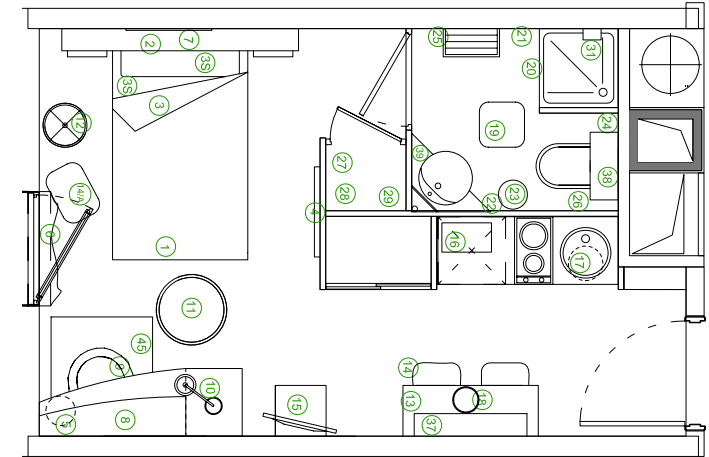

ZOOM sur votre T1

Des aménagements bien pensés et fonctionnels

Un ensemble de services pour votre confort.

ESPACE NUIT

1. Literie en 120 x 200 cm sommier + matelas
2. Tête de lit (type 2) cm. 210 avec 2 tablettes + bloc étagère + led
3. Kit de couchage 1 personne pour lit 120 x 200
4. 3s - Taie d'oreiller en coton blanc
5. 3s - Drap housse en coton blanc pour lit de cm 120 x 200
6. 3s - Drap plat en coton blanc pour lit de cm 120 x 200
7. Miroir chambre cm 80 x 160 h avec comiche de cm 10 en skai

ESPACE JOUR

1. Poubelle en métal noir (dessous bureau)
2. Rideau M1 avec voilage
3. Décor mural dessus tête de lit
4. Bureau cm 180 x 60 x 80 h + rangement + rallonge + étagère droite/gauche selon chambre
5. 45 - Tapis sous bureau cm 160 x 140
6. Chaise de bureau
7. 14a - Tabouret bas Quincy, rembourré
8. Lampe de bureau Picaro 86555 chrome
9. Plafonnier blanc
10. Lampe sur pied
11. 13 - Table repas cm 120 x 45 x 105 h
12. 37 - Etagère dessus table repas cm 100 x 20 avec lisse
13. 14 - Tabouret haut Quincy rembourré
14. 15 - Meuble de rangement cm 90 x 45 x 45

ESPACE CUISINE

1. 16 - Micro onde Grill
2. 17 - Poubelle plastique
3. 18 - Lustre Olimpia col. noir

ESPACE SALLE D'EAU / BAIN / WC

1. 19 - Plafonnier Milla 3 art. 89246
2. 20 - Rideau de douche avec barre
3. 21 - Patère 2 têtes
4. 22 - Anneau de serviette
5. 31 - Porte savon art. Pathos 10203G
6. 23 - Poubelle
7. 24 - Dérouleur WC
8. 25 - Etendage linge
9. 26 - Balai wc
10. 27 - Balai espagnol manche en bois + seau
11. 28 - Balai manche en bois
12. 29 - Pelle
13. 38 - Etagère cm 60 x 25 en métal laqué